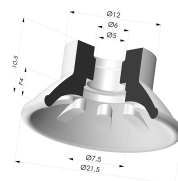

**INFORMAZIONI TECNICHE**

<b>Altezza (in mm) :</b>	16.5
<b>Categoria :</b>	Piatte
<b>Corsa :</b>	4 mm
<b>Diametro del collo interno :</b>	M5
<b>Diametro labbro :</b>	21.5
<b>Forma :</b>	Piatta
<b>Forza orizzontale :</b>	14 N
<b>Forza verticale :</b>	7 N
<b>Gamma :</b>	Ventosa
<b>Materiale :</b>	Poliuretano
<b>Numero di soffietti :</b>	0.5 soffietto
<b>Serie :</b>	99

**Varianti:**

Riferimento variante:

**99A 20PU FM5**

- Colore: Rosso
- Durezza Shore: SH40
- Materiale: Poliuretano

Riferimento variante:

**99B 20PU FM5**

- Colore: Verde
- Durezza Shore: SH 60
- Materiale: Poliuretano

**Prodotti correlati:**

**Inserto a resca Femmina M5**

Riferimento prodotto: 9PM5-2

**Ventosa Piatta Serie 99 Ø 21.5 mm**

Riferimento prodotto: 99- 20PU A