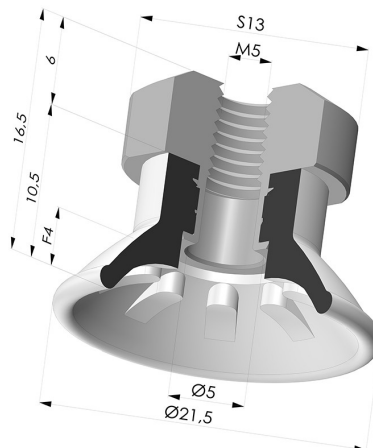

**INFORMAZIONI TECNICHE**

<b>Altezza (in mm) :</b>	16.5
<b>Categoria :</b>	Piatte
<b>Corsa :</b>	4 mm
<b>Diametro del collo interno :</b>	M5
<b>Diametro labbro :</b>	21.5
<b>Forma :</b>	Piatta
<b>Forza orizzontale :</b>	14 N
<b>Forza verticale :</b>	7 N
<b>Gamma :</b>	Ventosa
<b>Materiale :</b>	Poliuretano
<b>Numero di soffietti :</b>	0.5 soffietto
<b>Serie :</b>	99

**Varianti:**

Riferimento variante:

**99A 20PU FM5**

- Colore: Rosso
- Durezza Shore: SH40
- Materiale: Poliuretano

Riferimento variante:

**99B 20PU FM5**

- Colore: Verde
- Durezza Shore: SH 60
- Materiale: Poliuretano

**Prodotti correlati:**

**Inserto a resca Femmina M5**

Riferimento prodotto: 9PM5-2

**Ventosa Piatta Serie 99 Ø 21.5 mm**

Riferimento prodotto: 99- 20PU A