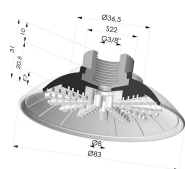

INFORMAZIONI TECNICHE

Gamma :	Ventosa
Categoria :	Piatte
Serie :	99
Altezza (in mm) :	30.8
Forma :	Piatta
Diametro labbro :	83 mm
Diametro del collo interno :	Maschio G3/8"
Numero di soffietti :	0.5 soffietto
Forza orizzontale :	231 N
Forza verticale :	115 N
Corsa :	7mm

Varianti:

Riferimento variante:
99A 80PU M38

- Colore: Rosso
- Durezza Shore: SH40
- Materiale: Poliuretano

Riferimento variante:
99B 80PU M38

- Colore: Verde
- Durezza Shore: SH 60
- Materiale: Poliuretano

Prodotti correlati:

Ventosa Piatta Serie 99 Ø 82.6 mm con Inserto femmina G3/8"

Riferimento prodotto: 99- 80PU F38