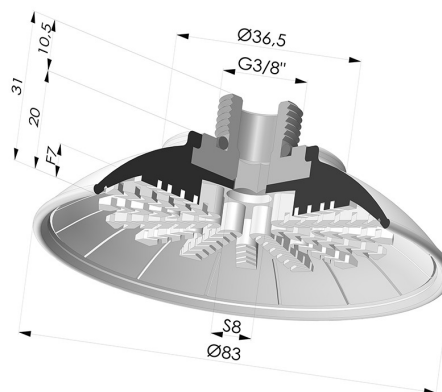

INFORMAZIONI TECNICHE

Gamma :	Ventosa
Categoria :	Piatte
Serie :	99
Altezza (in mm) :	30.8
Forma :	Piatta
Diametro labbro :	83 mm
Diametro del collo interno :	Maschio G3/8"
Numero di soffietti :	0.5 soffietto
Forza orizzontale :	231 N
Forza verticale :	115 N
Corsa :	7mm

Varianti:

Riferimento variante:
99A 80PU M38

- Colore: Rosso
- Durezza Shore: SH40
- Materiale: Poliuretano

Riferimento variante:
99B 80PU M38

- Colore: Verde
- Durezza Shore: SH 60
- Materiale: Poliuretano

Prodotti correlati:

Ventosa Piatta Serie 99 Ø 82.6 mm con Inserto femmina G3/8"

Riferimento prodotto: 99- 80PU F38