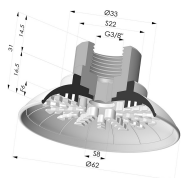

INFORMAZIONI TECNICHE

| | |
|-------------------------------------|---------------|
| Gamma : | Ventosa |
| Categoria : | Piatte |
| Serie : | 99 |
| Altezza (in mm) : | 32.5 |
| Forma : | Piatta |
| Diametro labbro : | 62 mm |
| Diametro del collo interno : | Maschio G3/8" |
| Numero di soffietti : | 0.5 soffietto |
| Forza orizzontale : | 130 N |
| Forza verticale : | 65 N |
| Corsa : | 6 mm |

Varianti:

Riferimento variante:

99A 60PU M38

- Colore: Rosso
- Durezza Shore: SH40
- Materiale: Poliuretano

Riferimento variante:

99B 60PU M38

- Colore: Verde
- Durezza Shore: SH 60
- Materiale: Poliuretano

Prodotti correlati:

Ventosa Piatta Serie 99 Ø 62 mm con Inserto femmina G3/8"

Riferimento prodotto: 99- 60PU F38