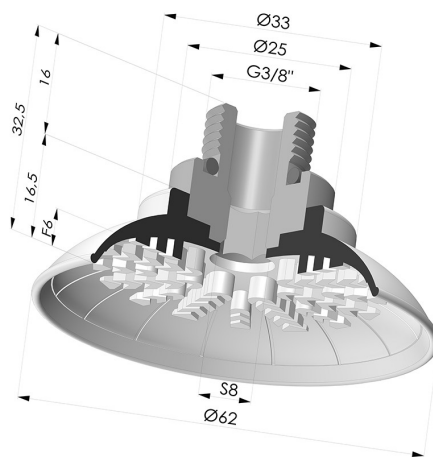

INFORMAZIONI TECNICHE

| | |
|-------------------------------------|---------------|
| Gamma : | Ventosa |
| Categoria : | Piatte |
| Serie : | 99 |
| Altezza (in mm) : | 32.5 |
| Forma : | Piatta |
| Diametro labbro : | 62 mm |
| Diametro del collo interno : | Maschio G3/8" |
| Numero di soffietti : | 0.5 soffietto |
| Forza orizzontale : | 130 N |
| Forza verticale : | 65 N |
| Corsa : | 6 mm |

Varianti:

Riferimento variante:

99A 60PU M38

- Colore: Rosso
- Durezza Shore: SH40
- Materiale: Poliuretano

Riferimento variante:

99B 60PU M38

- Colore: Verde
- Durezza Shore: SH 60
- Materiale: Poliuretano

Prodotti correlati:

Ventosa Piatta Serie 99 Ø 62 mm con Inserto femmina G3/8"

Riferimento prodotto: 99- 60PU F38