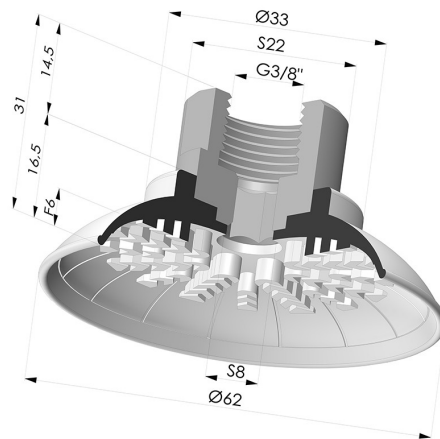

INFORMAZIONI TECNICHE

Gamma :	Ventosa
Categoria :	Piatte
Serie :	99
Altezza (in mm) :	31
Forma :	Piatta
Diametro labbro :	62 mm
Diametro del collo interno :	Femmina G3/8"
Numero di soffietti :	0.5 soffietto
Forza orizzontale :	135 N
Forza verticale :	65 N
Corsa :	6 mm

Varianti:

Riferimento variante:

99A 60PU F38

- Colore: Rosso
- Durezza Shore: SH40
- Materiale: Poliuretano

Riferimento variante:

99B 60PU F38

- Colore: Verde
- Durezza Shore: SH 60
- Materiale: Poliuretano

Prodotti correlati:

Ventosa Piatta Serie 99 Ø 62 mm con attacco maschio G3/8"

Riferimento prodotto: 99- 60PU M38