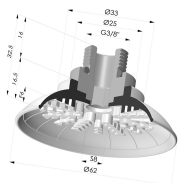

INFORMAZIONI TECNICHE

Gamma :	Ventosa
Categoria :	Piatte
Serie :	99
Altezza (in mm) :	31
Forma :	Piatta
Diametro labbro :	62 mm
Diametro del collo interno :	Femmina G3/8"
Numero di soffietti :	0.5 soffietto
Forza orizzontale :	135 N
Forza verticale :	65 N
Corsa :	6 mm

Varianti:

Riferimento variante:

99A 60PU F38

- Colore: Rosso
- Durezza Shore: SH40
- Materiale: Poliuretano

Riferimento variante:

99B 60PU F38

- Colore: Verde
- Durezza Shore: SH 60
- Materiale: Poliuretano

Prodotti correlati:

Ventosa Piatta Serie 99 Ø 62 mm con attacco maschio G3/8"

Riferimento prodotto: 99- 60PU M38