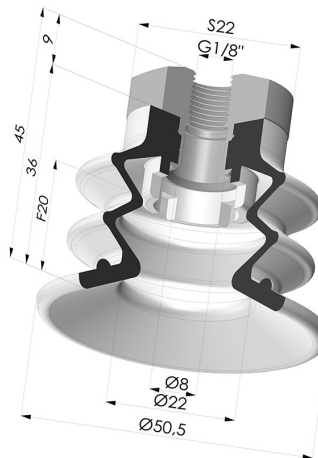

INFORMAZIONI TECNICHE

Gamma :	Ventosa
Categoria :	A soffiatti
Serie :	96C
Altezza (in mm) :	45
Forma :	2,5 soffiatti
Diametro labbro :	50 mm
Diametro del collo interno :	Femmina G1/8"
Numero di soffiatti :	2,5 soffiatti
Forza orizzontale :	78.5 N
Forza verticale :	39.5 N
Corsa :	20 mm

Varianti:

Riferimento variante:
96C 50PU 18D-2

- Colore: Verde / Giallo
- Durezza Shore: SH60 / SH30
- Materiale: Poliuretano

Prodotti correlati:

Ventosa 2.5 Soffietti Serie 96C Ø 50MM
Riferimento prodotto: 96C 50-- A

Filtro Bianco Morbido Serie FIBS Ø 36MM
Riferimento prodotto: FIBS 96 50

Ventosa 2.5 Soffietti Serie 96C Ø 50MM
Riferimento prodotto: 96C 50-- 18D-2