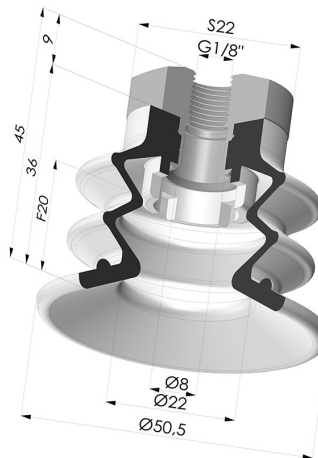

INFORMAZIONI TECNICHE

Gamma :	Ventosa
Categoria :	A soffiatti
Serie :	96C
Altezza (in mm) :	45
Forma :	2,5 soffiatti
Diametro labbro :	50 mm
Diametro del collo interno :	Femmina G1/8"
Numero di soffiatti :	2,5 soffiatti
Forza orizzontale :	78.5 N
Forza verticale :	39.5 N
Corsa :	20 mm

Varianti:

Riferimento variante:
96C 50PU 18D-2

- Colore: Verde / Giallo
- Durezza Shore: SH60 / SH30
- Materiale: Poliuretano

Prodotti correlati:

**Ventosa 2.5 Soffietti Serie 96C Ø
 50MM**
 Riferimento prodotto: 96C 50-- A

**Filtro Bianco Morbido Serie FIBS Ø
 36MM**
 Riferimento prodotto: FIBS 96 50

**Ventosa 2.5 Soffietti Serie 96C Ø
 50MM**
 Riferimento prodotto: 96C 50-- 18D-2