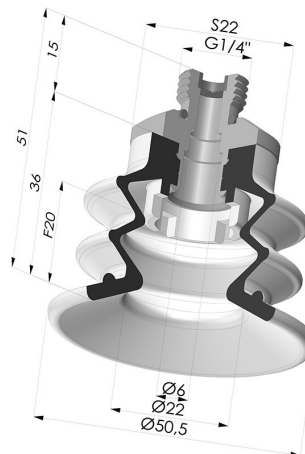

INFORMAZIONI TECNICHE

Gamma :	Ventosa
Categoria :	A soffiatti
Serie :	96C
Altezza (in mm) :	51
Forma :	2,5 soffiatti
Diametro labbro :	50 mm
Diametro del collo interno :	Maschio G1/4"
Numero di soffiatti :	2,5 soffiatti
Forza orizzontale :	78.5 N
Forza verticale :	39.5 N
Corsa :	20 mm

Varianti:

Riferimento variante:

96C 50PU 14D-2-F

- Colore: Verde / Giallo
- Durezza Shore: SH60 / SH30
- Materiale: Poliuretano

Prodotti correlati:

Inserto a resca Maschio G1/4" - con Filtro

Riferimento prodotto: 9G14-2-F

Ventosa 2.5 Soffietti Serie 96C Ø 50MM

Riferimento prodotto: 96C 50-- A