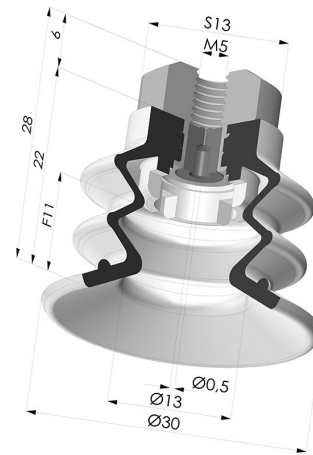

INFORMAZIONI TECNICHE

Altezza (in mm) :	28
Categoria :	A soffiatti
Corsa :	11 mm
Diametro del collo interno :	M5
Diametro labbro :	30 mm
Forma :	2,5 soffiatti
Forza orizzontale :	27.5 N
Forza verticale :	14 N
Gamma :	Ventosa
Numero di soffiatti :	2,5 soffiatti
Serie :	96C

Varianti:

Riferimento variante:
96C 30PU FM5GIC

- Colore: Verde / Giallo
- Durezza Shore: SH60 / SH30
- Materiale: Poliuretano

Prodotti correlati:

Inserto a resca Femmina M5 - con foro calibrato

Riferimento prodotto: 9PM5-2-GIC

Ventosa 2.5 Soffietti Serie 96C Ø 30MM

Riferimento prodotto: 96C 30-- A

Filtro Bianco Morbido Serie FIBS Ø 22MM

Riferimento prodotto: FIBS 96 30