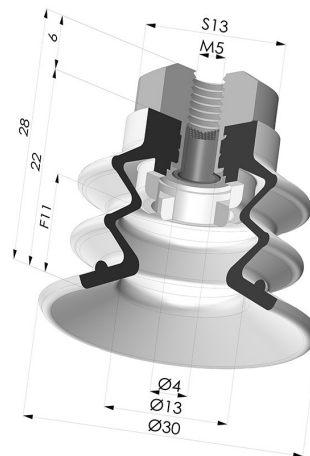

INFORMAZIONI TECNICHE

Altezza (in mm) :	28
Categoria :	A soffiatti
Corsa :	11 mm
Diametro del collo interno :	M5
Diametro labbro :	30 mm
Forma :	2,5 soffiatti
Forza orizzontale :	27.5 N
Forza verticale :	14 N
Gamma :	Ventosa
Numero di soffiatti :	2,5 soffiatti
Serie :	96C

Varianti:

Riferimento variante:
96C 30PU FM5F

- Colore: Verde / Giallo
- Durezza Shore: SH60 / SH30
- Materiale: Poliuretano

Prodotti correlati:

Inserto a resca Femmina M5- con filtro
 Riferimento prodotto: 9PM5-2-F

Ventosa 2.5 Soffietti Serie 96C Ø 30MM
 Riferimento prodotto: 96C 30-- A

Filtro Bianco Morbido Serie FIBS Ø 22MM
 Riferimento prodotto: FIBS 96 30