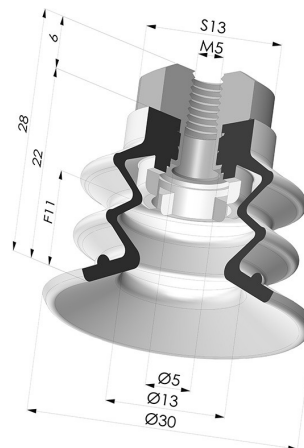

INFORMAZIONI TECNICHE

| | |
|-------------------------------------|---------------|
| Gamma : | Ventosa |
| Categoria : | A soffiatti |
| Serie : | 96C |
| Altezza (in mm) : | 28 |
| Forma : | 2,5 soffiatti |
| Diametro labbro : | 30 mm |
| Diametro del collo interno : | M5 |
| Numero di soffiatti : | 2,5 soffiatti |
| Forza orizzontale : | 27.5 N |
| Forza verticale : | 14 N |
| Corsa : | 11 mm |

Varianti:

Riferimento variante:
96C 30PU FM5

- Colore: Verde / Giallo
- Durezza Shore: SH60 / SH30
- Materiale: Poliuretano

Prodotti correlati:

Inserto a resca Femmina M5

Riferimento prodotto: 9PM5-2

**Ventosa 2.5 Soffietti Serie 96C Ø
 30MM**

Riferimento prodotto: 96C 30-- A

**Filtro Bianco Morbido Serie FIBS Ø
 22MM**

Riferimento prodotto: FIBS 96 30