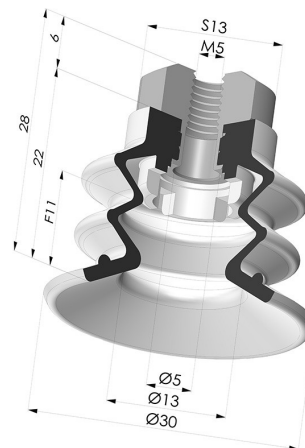

INFORMAZIONI TECNICHE

Altezza (in mm) :	28
Categoria :	A soffiatti
Corsa :	11 mm
Diametro del collo interno :	M5
Diametro labbro :	30 mm
Forma :	2,5 soffiatti
Forza orizzontale :	27.5 N
Forza verticale :	14 N
Gamma :	Ventosa
Numero di soffiatti :	2,5 soffiatti
Serie :	96C

Varianti:

Riferimento variante:
96C 30PU FM5

- Colore: Verde / Giallo
- Durezza Shore: SH60 / SH30
- Materiale: Poliuretano

Prodotti correlati:

Inserto a resca Femmina M5

Riferimento prodotto: 9PM5-2

**Ventosa 2.5 Soffietti Serie 96C Ø
30MM**

Riferimento prodotto: 96C 30-- A

**Filtro Bianco Morbido Serie FIBS Ø
22MM**

Riferimento prodotto: FIBS 96 30