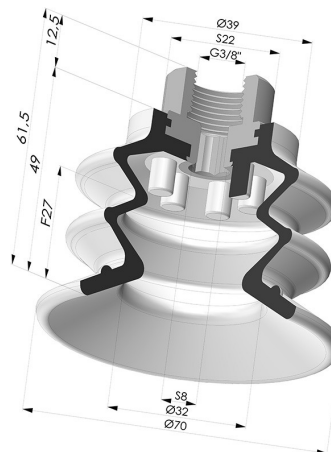

INFORMAZIONI TECNICHE

Gamma :	Ventosa
Categoria :	A soffiatti
Serie :	96C
Altezza (in mm) :	61.5
Forma :	2,5 soffiatti
Diametro labbro :	70 mm
Diametro del collo interno :	Femmina G3/8"
Numero di soffiatti :	2,5 soffiatti
Forza orizzontale :	154 N
Forza verticale :	77 N
Corsa :	27 mm

Varianti:

Riferimento variante:
96C 70PU F38

- Colore: Verde / Giallo
- Durezza Shore: SH60 / SH30
- Materiale: Poliuretano

Prodotti correlati:

Filtro Bianco Morbido Serie FIBS Ø 53MM

Riferimento prodotto: FIBS 96 70

Ventosa 2.5 Soffietti Serie 96C Ø 70MM

Riferimento prodotto: 96C 70-- M38