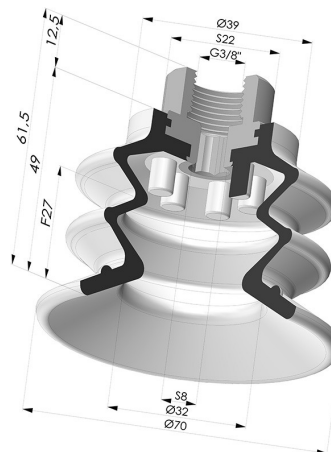

INFORMAZIONI TECNICHE

Altezza (in mm) :	61.5
Categoria :	A soffiatti
Corsa :	27 mm
Diametro del collo interno :	Femmina G3/8"
Diametro labbro :	70 mm
Forma :	2,5 soffiatti
Forza orizzontale :	154 N
Forza verticale :	77 N
Gamma :	Ventosa
Numero di soffiatti :	2,5 soffiatti
Serie :	96C

Varianti:

Riferimento variante:
96C 70PU F38

- Colore: Verde / Giallo
- Durezza Shore: SH60 / SH30
- Materiale: Poliuretano

Prodotti correlati:

Filtro Bianco Morbido Serie FIBS Ø 53MM

Riferimento prodotto: FIBS 96 70

Ventosa 2.5 Soffietti Serie 96C Ø 70MM

Riferimento prodotto: 96C 70-- M38