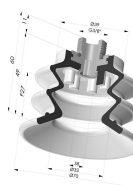

INFORMAZIONI TECNICHE

Gamma :	Ventosa
Categoria :	A soffiatti
Serie :	96C
Altezza (in mm) :	61.5
Forma :	2,5 soffiatti
Diametro labbro :	70 mm
Diametro del collo interno :	Femmina G3/8"
Numero di soffiatti :	2,5 soffiatti
Forza orizzontale :	154 N
Forza verticale :	77 N
Corsa :	27 mm

Varianti:

Riferimento variante:
96C 70PU F38

- Colore: Verde / Giallo
- Durezza Shore: SH60 / SH30
- Materiale: Poliuretano

Prodotti correlati:

Filtro Bianco Morbido Serie FIBS Ø 53MM

Riferimento prodotto: FIBS 96 70

Ventosa 2.5 Soffietti Serie 96C Ø 70MM

Riferimento prodotto: 96C 70-- M38