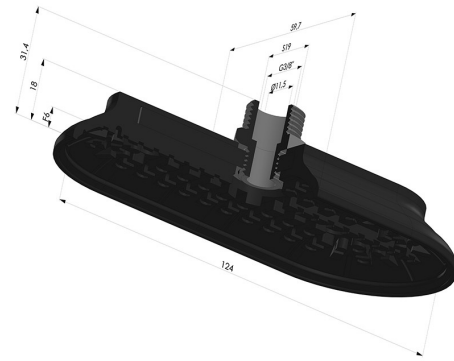

**INFORMATIONS TECHNIQUES**

<b>Catégorie :</b>	Oblongues
<b>Diamètre de fût intérieur :</b>	Mâle G3/8"
<b>Flèche :</b>	6mm
<b>Force horizontale :</b>	300N
<b>Force verticale :</b>	150N
<b>Forme :</b>	Oblongue
<b>Gamme :</b>	Ventouse
<b>Hauteur ( en mm ) :</b>	31
<b>Largeur :</b>	60mm
<b>Longueur :</b>	124mm
<b>Nombre de soufflets :</b>	0.5 Soufflet
<b>Série :</b>	4RP

**Déclinaisons:**

Référence déclinaison :

**4RP 122NI M38**

- Dureté Shore: SH70
- Matière: Nitrile