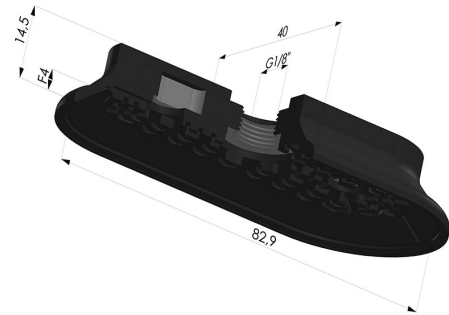

INFORMATIONS TECHNIQUES

Catégorie :	Oblongues
Diamètre de fût intérieur :	Femelle G1/8"
Flèche :	4mm
Force horizontale :	135N
Force verticale :	67.5N
Forme :	Oblongue
Gamme :	Ventouse
Hauteur (en mm) :	14.5
Largeur :	40mm
Longueur :	83
Nombre de soufflets :	0.5 Soufflet
Série :	4RP

Déclinaisons:

Référence déclinaison :

4RP 82NI A

- Dureté Shore: SH70
- Matière: Nitrile