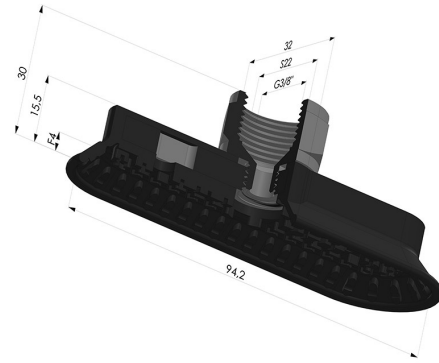

**INFORMATIONS TECHNIQUES**

<b>Catégorie :</b>	Oblongues
<b>Diamètre de fût intérieur :</b>	Femelle G3/8"
<b>Flèche :</b>	4mm
<b>Force horizontale :</b>	107N
<b>Force verticale :</b>	54N
<b>Forme :</b>	Oblongue
<b>Gamme :</b>	Ventouse
<b>Hauteur ( en mm ) :</b>	30
<b>Largeur :</b>	32mm
<b>Longueur :</b>	94mm
<b>Nombre de soufflets :</b>	0.5 Soufflet
<b>Série :</b>	4OF

**Déclinaisons:**

Référence déclinaison :

**4OF 90NI F38**

- Dureté Shore: SH70
- Matière: Nitrile