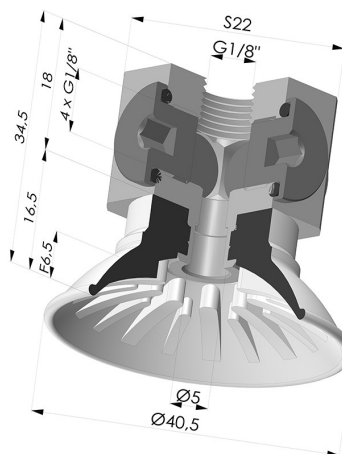

INFORMATIONS TECHNIQUES

Catégorie :	Plates
Diamètre de fût intérieur :	G1/8
Diamètre de lèvres de contact :	40.5
Flèche :	6.5 mm
Force horizontale :	54 N
Force verticale :	27 N
Forme :	Plate
Gamme :	Ventouse
Hauteur (en mm) :	34.5
Nombre de soufflets :	0.5 Soufflet
Série :	99

Déclinaisons:

- Référence déclinaison :
99A 40PU 18D-3-BD
- Couleur: Rouge
 - Dureté Shore: SH40
 - Matière: Polyuréthane

- Référence déclinaison :
99B 40PU 18D-3-BD
- Couleur: Vert
 - Dureté Shore: SH60
 - Matière: Polyuréthane

Produits associés:

Insert Démontable Femelle 1/8G - avec 5Sorties

Référence produit : 9M18-3

Ventouse plate série 99 Ø 40.5 mm

Référence produit : 99- 40PU A