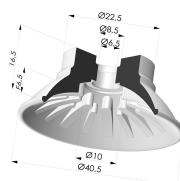

INFORMATIONS TECHNIQUES

Catégorie :	Plates
Diamètre de fût intérieur :	G1/8
Diamètre de lèvres de contact :	40.5
Flèche :	6.5 mm
Force horizontale :	54 N
Force verticale :	27 N
Forme :	Plate
Gamme :	Ventouse
Hauteur (en mm) :	34.5
Nombre de soufflets :	0.5 Soufflet
Série :	99

Déclinaisons:

- Référence déclinaison :
99A 40PU 18D-3-BD
- Couleur: Rouge
 - Dureté Shore: SH40
 - Matière: Polyuréthane

- Référence déclinaison :
99B 40PU 18D-3-BD
- Couleur: Vert
 - Dureté Shore: SH60
 - Matière: Polyuréthane

Produits associés:

Insert Démontable Femelle 1/8G - avec 5Sorties

Référence produit : 9M18-3

Ventouse plate série 99 Ø 40.5 mm

Référence produit : 99- 40PU A