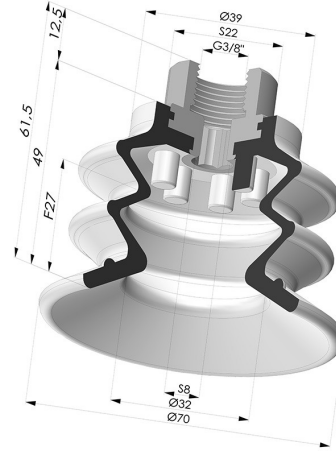

INFORMATIONS TECHNIQUES

Catégorie :	À soufflets
Diamètre de fût intérieur :	Femelle G3/8"
Diamètre de lèvre de contact :	70 mm
Flèche :	27 mm
Force horizontale :	154 N
Force verticale :	77 N
Forme :	2.5 Soufflets
Gamme :	Ventouse
Hauteur (en mm) :	61.5
Nombre de soufflets :	2.5 Soufflets
Série :	96C

Déclinaisons:

Référence déclinaison :

96C 70PU F38

- Couleur: Vert / Jaune
- Dureté Shore: SH60 / SH30
- Matière: Polyuréthane

Produits associés:

Filtre Blanc Souple Série FIBS Ø 53MM

Référence produit : FIBS 96 70

Ventouse 2.5 Soufflets Série 96C Ø 70MM

Référence produit : 96C 70-- M38