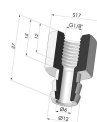

INFORMACIÓN TÉCNICA

Altura (en mm) :	22
Categoría :	Planos
Diámetro del labio :	30 mm
Diámetro interior del cuello :	11 mm
Flecha :	3 mm
Forma :	Plana
Fuerza horizontal :	31 N
Fuerza vertical :	15.5 N
Gama :	Ventosa
Número de fuelles :	0.5 fuelle
Serie :	7

Productos relacionados:

Conexión Desmontable Hembra G1/4"

Referencia del producto: D

Conexión Desmontable Macho G1/4"

Referencia del producto: E

Conexión Desmontable Hembra G1/8"

Referencia del producto: H

Conexión Desmontable Macho G1/8"