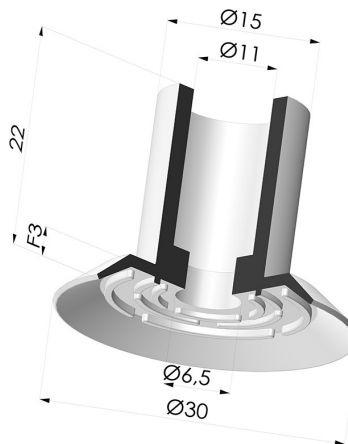

INFORMACIÓN TÉCNICA

Altura (en mm) :	22
Categoría :	Planos
Diámetro del labio :	30 mm
Diámetro interior del cuello :	11 mm
Flecha :	3 mm
Forma :	Plana
Fuerza horizontal :	31 N
Fuerza vertical :	15.5 N
Gama :	Ventosa
Número de fuelles :	0.5 fuelle
Serie :	7

Variantes:

Referencia de la variante:
72 30CN A

- Color: Marrón certificación alimentaria FDA
- Dureza Shore: SH35
- Materiales: Caucho natural

Referencia de la variante:
72 30NI A

- Color: Negro
- Materiales: Nitrilo