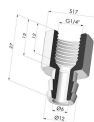

INFORMACIÓN TÉCNICA

Altura (en mm) :	22
Categoría :	Planos
Diámetro del labio :	30 mm
Diámetro interior del cuello :	11 mm
Flecha :	3 mm
Forma :	Plana
Fuerza horizontal :	31 N
Fuerza vertical :	15.5 N
Gama :	Ventosa
Número de fuelles :	0.5 fuelle
Serie :	7

Productos relacionados:

Conexión Desmontable Hembra G1/4"

Referencia del producto: D

Conexión Desmontable Macho G1/4"

Referencia del producto: E

Conexión Desmontable Hembra G1/8"

Referencia del producto: H

Conexión Desmontable Macho G1/8"