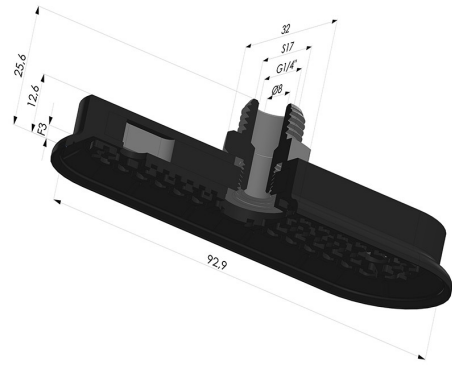

INFORMACIÓN TÉCNICA

Altura (en mm) :	26
Ancho :	32mm
Categoría :	Oblongos
Diámetro interior del cuello :	Macho G1/4"
Flecha :	3mm
Forma :	Oblonga
Fuerza horizontal :	125N
Fuerza vertical :	63N
Gama :	Ventosa
Longitud :	93mm
Número de fuelles :	0.5 fuelle
Serie :	4RP

Variantes:

Referencia de la variante:

4RP 92NI M14

- Dureza Shore: SH70
- Materiales: Nitrilo