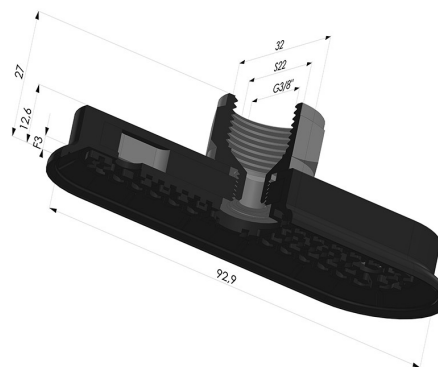

INFORMACIÓN TÉCNICA

Altura (en mm) :	27
Ancho :	32mm
Categoría :	Oblongos
Diámetro interior del cuello :	Femelle G3/8"
Flecha :	3mm
Forma :	Oblonga
Fuerza horizontal :	125N
Fuerza vertical :	63N
Gama :	Ventosa
Longitud :	93mm
Número de fuelles :	0.5 fuelle
Serie :	4RP

Variantes:

Referencia de la variante:

4RP 92NI F38

- Dureza Shore: SH70
- Materiales: Nitrilo