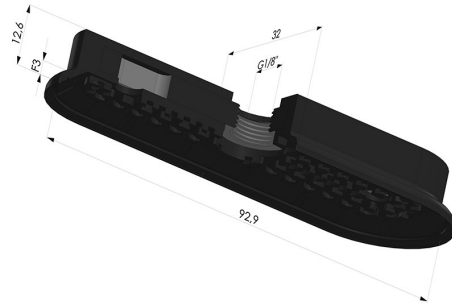

INFORMACIÓN TÉCNICA

Altura (en mm) :	13
Ancho :	32mm
Categoría :	Oblongos
Diámetro interior del cuello :	Femelle G1/8"
Flecha :	3mm
Forma :	Oblonga
Fuerza horizontal :	125N
Fuerza vertical :	63N
Gama :	Ventosa
Longitud :	93mm
Número de fuelles :	0.5 fuelle
Serie :	4RP

Variantes:

Referencia de la variante:

4RP 92NI A

- Dureza Shore: SH70
- Materiales: Nitrilo