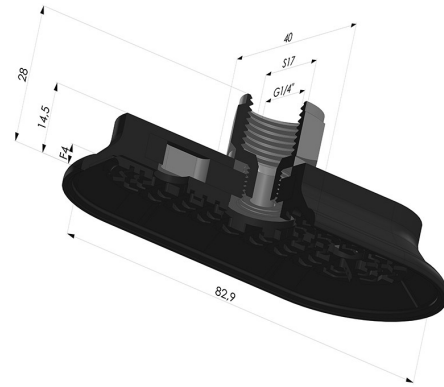

**INFORMACIÓN TÉCNICA**

<b>Altura (en mm) :</b>	29
<b>Ancho :</b>	40mm
<b>Categoría :</b>	Oblongos
<b>Diámetro interior del cuello :</b>	Femelle G3/8"
<b>Flecha :</b>	4mm
<b>Forma :</b>	Oblonga
<b>Fuerza horizontal :</b>	135N
<b>Fuerza vertical :</b>	67.5N
<b>Gama :</b>	Ventosa
<b>Longitud :</b>	83mm
<b>Número de fuelles :</b>	0.5 fuelle
<b>Serie :</b>	4RP

**Variantes:**

Referencia de la variante:

**4RP 82NI F38**

- Dureza Shore: SH70
- Materiales: Nitrilo