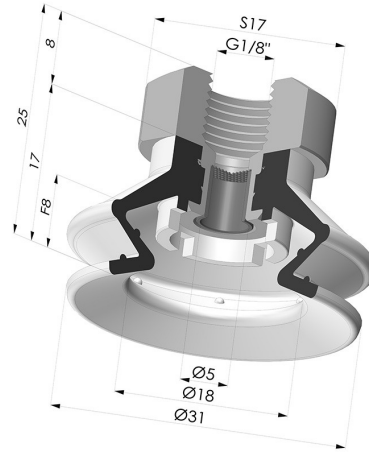

**INFORMACIÓN TÉCNICA**

<b>Altura (en mm) :</b>	25
<b>Categoría :</b>	Fuelles
<b>Diámetro del labio :</b>	31 mm
<b>Diámetro interior del cuello :</b>	Femelle G1/8"
<b>Flecha :</b>	8 mm
<b>Forma :</b>	1,5 fuelles
<b>Fuerza horizontal :</b>	31 N
<b>Fuerza vertical :</b>	15.5 N
<b>Gama :</b>	Ventosa
<b>Número de fuelles :</b>	1,5 fuelles
<b>Serie :</b>	97C

**Variantes:**

Referencia de la variante:

**97C 30PU 18D-2-F**

- Color: Verde / Amarillo
- Dureza Shore: SH60 / SH30
- Materiales: Poliuretano