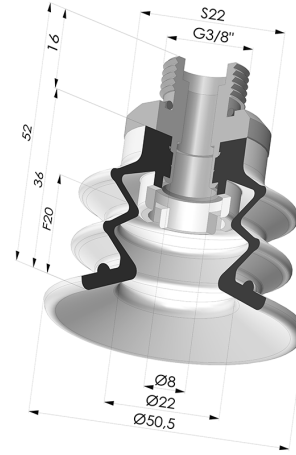

INFORMACIÓN TÉCNICA

Altura (en mm) :	52
Categoría :	Fuelles
Diámetro del labio :	50 mm
Diámetro interior del cuello :	Macho G3/8"
Flecha :	20 mm
Forma :	2,5 Fuelles
Fuerza horizontal :	78.5 N
Fuerza vertical :	39 N
Gama :	Ventosa
Número de fuelles :	2,5 fuelles
Serie :	96B

Variantes:

Referencia de la variante:

96B 50PU 38D-2

- Color: Verde
- Dureza Shore: SH60
- Materiales: Poliuretano