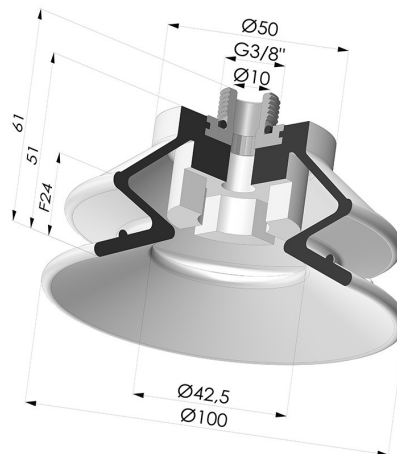

### INFORMACIÓN TÉCNICA

<b>Altura (en mm) :</b>	61
<b>Categoría :</b>	Fuelles
<b>Diámetro del labio :</b>	100 mm
<b>Diámetro interior del cuello :</b>	Macho G3/8"
<b>Flecha :</b>	24 mm
<b>Forma :</b>	1,5 fuelles
<b>Fuerza horizontal :</b>	325.5 N
<b>Fuerza vertical :</b>	163 N
<b>Gama :</b>	Ventosa
<b>Número de fuelles :</b>	1,5 fuelles
<b>Serie :</b>	97C

### Variantes:

Referencia de la variante:

**97C 100PU M38**

- Color: Verde / Amarillo
- Dureza Shore: SH60 / SH30
- Materiales: Poliuretano