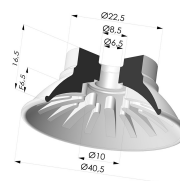

**INFORMACIÓN TÉCNICA**

<b>Altura (en mm) :</b>	24.5
<b>Categoría :</b>	Planos
<b>Diámetro del labio :</b>	40.5
<b>Diámetro interior del cuello :</b>	G1/8
<b>Flecha :</b>	6.5 mm
<b>Forma :</b>	Plana
<b>Fuerza horizontal :</b>	54 N
<b>Fuerza vertical :</b>	27 N
<b>Gama :</b>	Ventosa
<b>Número de fuelles :</b>	0.5 fuelle
<b>Serie :</b>	99

**Variantes:**

- Referencia de la variante:  
**99A 40PU 18D-2-GIC**
- Color: Rojo
  - Dureza Shore: SH40
  - Materiales: Poliuretano

- Referencia de la variante:  
**99B 40PU 18D-2-GIC**
- Color: Verde
  - Dureza Shore: SH60
  - Materiales: Poliuretano

**Productos relacionados:**

**Conexión Desmontable Hembra 1/8G - con Chorro**

Referencia del producto: 9M18-2-GIC

**Ventosa Plana Serie 99 Ø 40.5 mm**

Referencia del producto: 99- 40PU A