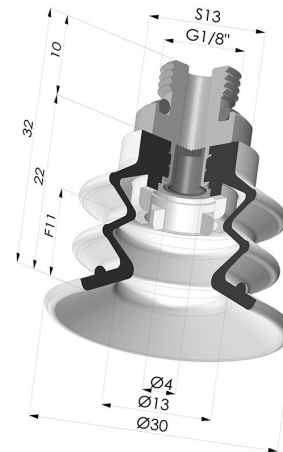

INFORMACIÓN TÉCNICA

Altura (en mm) :	32
Categoría :	Fuelles
Diámetro del labio :	30 mm
Diámetro interior del cuello :	Femelle G1/8"
Flecha :	11 mm
Forma :	2,5 Fuelles
Fuerza horizontal :	27.5 N
Fuerza vertical :	14 N
Gama :	Ventosa
Número de fuelles :	2,5 fuelles
Serie :	96C

Variantes:

Referencia de la variante:

96C 30PU M18D-4-F

- Color: Verde / Amarillo
- Dureza Shore: SH60 / SH30
- Materiales: Poliuretano

Productos relacionados:

Ventosa 2.5 Fuelles Serie 96C Ø 30MM
Referencia del producto: 96C 30-- A

Ventosa 2.5 Fuelles Serie 96C Ø 70MM
Referencia del producto: FIBS 96 30

Inserto Desmontable Macho 1/8G - con filtro
Referencia del producto: 9PM18-4-F